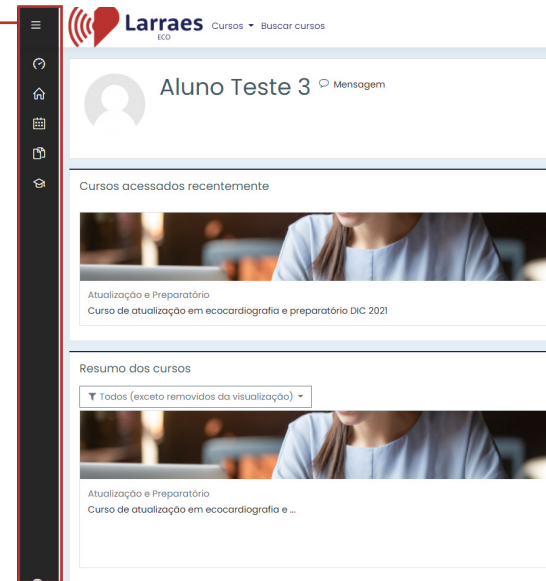

Veja os detalhes da pagina a seguir.

The screenshot shows the main interface of the Larraes ECA system. It features a dark sidebar on the left with navigation options: Painel, Página Inicial do site, Calendário, Arquivos privados, and Meus cursos. The main content area is titled 'Busca de cursos' and displays the user's name 'Aluno Teste 3' with a message icon. Below this, there are three sections: 'Cursos acessados recentemente' (currently empty), 'Resumo dos cursos' (with a filter for 'Todas (exceto removidos da visualização)'), and a list of courses, including 'Atualização e Preparatório Curso de atualização em ecocardiografia e ...'. The top right corner contains 'Notificações do sistema' and a profile icon. Red lines and boxes highlight these elements, with external text labels explaining their function.

Acesso aos seus cursos (top left)

Suas mensagens (top right)

Acesso ao seu perfil (top right)

Acesso aos seus cursos (left sidebar)

Os cursos que você acessou recentemente (middle section)

Todos os seus cursos aparecerão neste espaço (bottom section)

Página principal

O menu lateral pode ser modificado basta clicar no ícone em destaque e o menu será reduzido. Esta versão é ideal para os monitores menores.

Ícone para
redução do
menu

Menu
reduzido

Página do curso

The screenshot shows the user interface of the Larraes ECO platform. At the top, the logo and navigation menu are visible. The main heading is 'Curso de atualização em ecocardiografia e preparatório DIC 2021'. Below this, there are two main sections highlighted with red boxes: