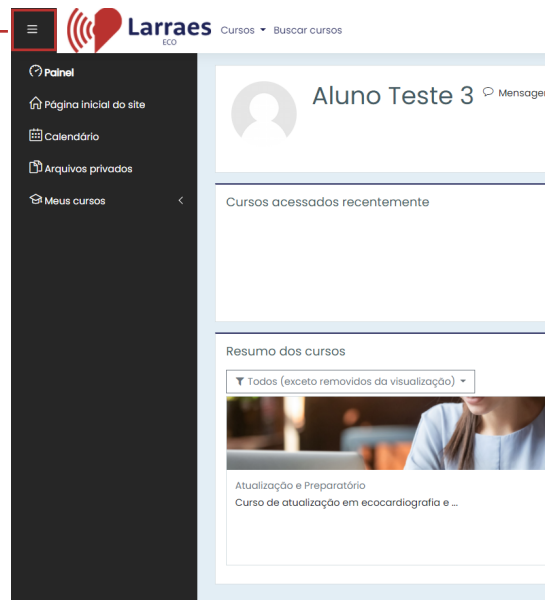

Página principal

Após a troca de senha o site será redirecionado para a página principal. Caso esta página apareça logo após o login e o sistema não peça a troca de senha não se preocupe, isto significa que a sua senha atende aos padrões de segurança.

Veja os detalhes da pagina a seguir.

The screenshot shows the main interface of the Larraes ECA system. It features a dark sidebar on the left with navigation options: Painel, Página Inicial do site, Calendário, Arquivos privados, and Meus cursos. The main content area is titled 'Busca de cursos' and displays the user's name 'Aluno Teste 3' with a message icon. Below this, there are three sections: 'Cursos acessados recentemente' (currently empty), 'Resumo dos cursos' (with a filter for 'Todas (exceto removidos da visualização)'), and a list of courses, including 'Atualização e Preparatório Curso de atualização em ecocardiografia e ...'. The top right corner contains 'Notificações do sistema' and a profile icon. Red lines and boxes highlight these elements, with external text labels explaining their function.

Acesso aos seus cursos (top left)

Suas mensagens (top right)

Acesso ao seu perfil (top right)

Acesso aos seus cursos (left sidebar)

Os cursos que você acessou recentemente (middle section)

Todos os seus cursos aparecerão neste espaço (bottom section)

Página principal

O menu lateral pode ser modificado basta clicar no ícone em destaque e o menu será reduzido. Esta versão é ideal para os monitores menores.

Ícone para
redução do
menu

Menu
reduzido

Página do curso